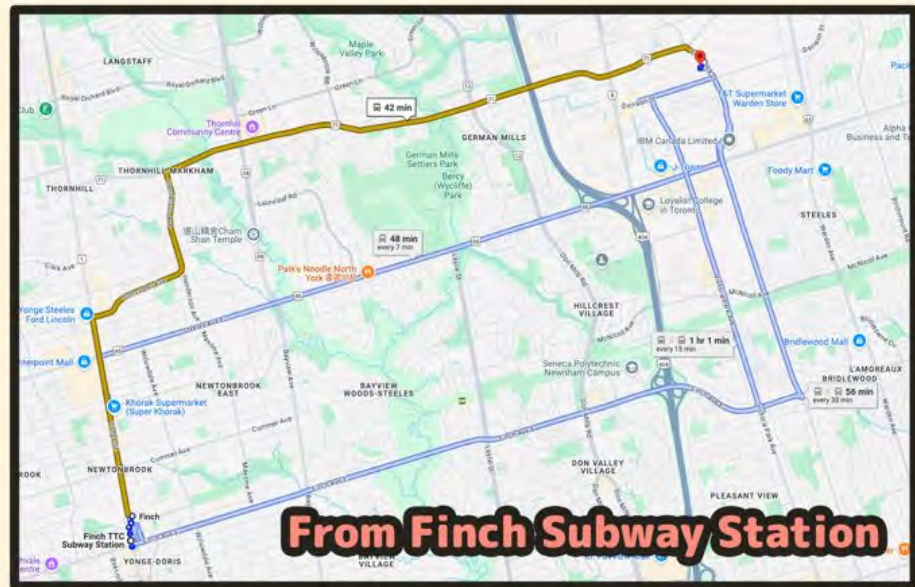

Accessible parking is available upon request, please contact us in advance to arrange.